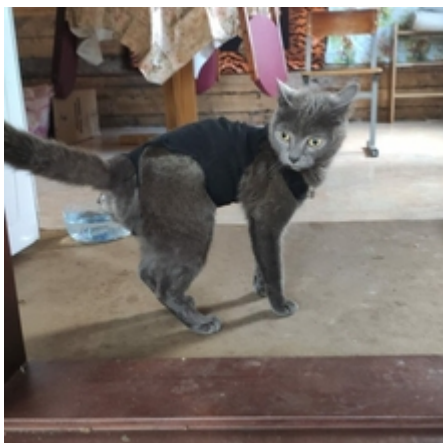

Сима в поиске дома!

Простая серая кошка? Простая? Да что вы! Серым кошкам присуща уравновешенность и мягкость, потрясающая преданность своему владельцу и недюжинный ум. Также принято считать, что их натуре свойственно великодушие и отсутствие кошачьей мстительности. При этом они еще и очень ласковы. Такова наша Сима – образец кошачьей мудрости. Сима подобрыш с дач. Но все в прошлом. Девушка вполне успешно стерилизована, адаптируется на передержке и уже готова к переезду в свой дом. Знает лоточек. Примерный возраст 1 г. Малышка очень мурчательная, любит сидеть на ручках, прижавшись к человеку.

+7 960 904 26 24

Сима

+7 960 904 26 24

Сима

+7 960 904 26 24

Сима

+7 960 904 26 24

Сима

+7 960 904 26 24

Сима

+7 960 904 26 24